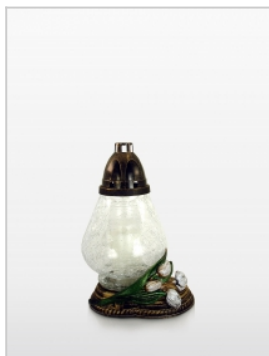

## Szkló mrozone

**Znicz B44**  
 Średnica kapturka: 110 cm  
 Wysokość: 410 cm  
 Ilość w opakowaniu: 2 szt  
 Kolor: Biały

**Znicz B31**  
 Średnica kapturka: 110 cm  
 Wysokość: 350 cm  
 Ilość w opakowaniu: 2 szt  
 Kolor: Biały

**Znicz B43**  
 Średnica kapturka: 110 cm  
 Wysokość: 440 cm  
 Ilość w opakowaniu: 2 szt  
 Kolor: Biały

**Znicz B33**  
 Średnica kapturka: 110 cm  
 Wysokość: 430 cm  
 Ilość w opakowaniu: 2 szt  
 Kolor: Biały

**Znicz B12**  
 Średnica kapturka: 110 cm  
 Wysokość: 390 cm

**Znicz B2a**  
 Średnica kapturka: 72 cm  
 Wysokość: 250 cm  
 Ilość w opakowaniu: 5 szt  
 Kolor: Biały

**Znicz B17**  
 Średnica kapturka: 95 cm  
 Wysokość: 300 cm  
 Ilość w opakowaniu: 2 szt  
 Kolor: Biały

**Znicz Z251**  
 Średnica kapturka: 72 cm  
 Wysokość: 280 cm  
 Ilość w opakowaniu: 6 szt  
 Kolor: Biały