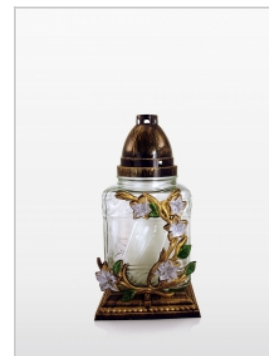

## Znicze szklane z dekoracją

**Znicz L860**  
Średnica kapturka: 72 cm  
Wysokość: 280 cm  
Ilość w opakowaniu: 2 szt  
Kolor: Biały

**Znicz LZ400**  
Średnica kapturka: 85 cm  
Wysokość: 270 cm  
Ilość w opakowaniu: 2 szt  
Kolor: Biały

**Znicz 2L komplet**  
Średnica kapturka: 78 cm  
Wysokość: 350 cm  
Ilość w opakowaniu: 2 szt  
Kolor: Biały

**Znicz Z268**  
Średnica kapturka: 72 cm  
Wysokość: 290 cm  
Ilość w opakowaniu: 4 szt  
Kolor: Biały

**Znicz L660**  
Średnica kapturka: 72 cm  
Wysokość: 240 cm  
Ilość w opakowaniu: 6 szt  
Kolor: Biały

**Znicz Z266**  
Średnica kapturka: 72 cm  
Wysokość: 240 cm  
Ilość w opakowaniu: 5 szt  
Kolor: Biały

**Znicz Z175**  
Średnica kapturka: 72 cm  
Wysokość: 280 cm  
Ilość w opakowaniu: 6 szt  
Kolor: Biały

**Znicz Z207**  
Średnica kapturka: 72 cm  
Wysokość: 250 cm  
Ilość w opakowaniu: 6 szt  
Kolor: Biały