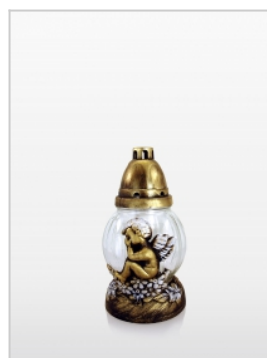

## Znicze szklane z dekoracją

**Znicz L860**  
Średnica kapturka: 72 cm  
Wysokość: 280 cm  
Ilość w opakowaniu: 2 szt  
Kolor: Biały

**Znicz LZ400**  
Średnica kapturka: 85 cm  
Wysokość: 270 cm  
Ilość w opakowaniu: 2 szt  
Kolor: Biały

**Znicz L660**  
Średnica kapturka: 72 cm  
Wysokość: 240 cm  
Ilość w opakowaniu: 6 szt  
Kolor: Biały

**Znicz Z266**  
Średnica kapturka: 72 cm  
Wysokość: 240 cm  
Ilość w opakowaniu: 5 szt  
Kolor: Biały

**Znicz Z175**  
Średnica kapturka: 72 cm  
Wysokość: 280 cm  
Ilość w opakowaniu: 6 szt  
Kolor: Biały

**Znicz Z207**  
Średnica kapturka: 72 cm  
Wysokość: 250 cm  
Ilość w opakowaniu: 6 szt  
Kolor: Biały

**Znicz ZWRT118**  
Średnica kapturka: 72 cm  
Wysokość: 240 cm  
Ilość w opakowaniu: 5 szt  
Kolor: Biały

**Znicz Z184**  
Średnica kapturka: 72 cm  
Wysokość: 230 cm  
Ilość w opakowaniu: 6 szt  
Kolor: Biały