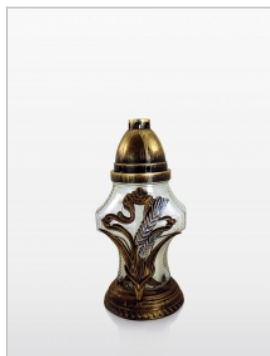

## Znicze szklane z dekoracją

**Znicz L860**  
Średnica kapturka: 72 cm  
Wysokość: 280 cm  
Ilość w opakowaniu: 2 szt  
Kolor: Biały

**Znicz LZ400**  
Średnica kapturka: 85 cm  
Wysokość: 270 cm  
Ilość w opakowaniu: 2 szt  
Kolor: Biały

**Znicz 2L komplet**  
Średnica kapturka: 78 cm  
Wysokość: 350 cm  
Ilość w opakowaniu: 2 szt  
Kolor: Biały

**Znicz Z268**  
Średnica kapturka: 72 cm  
Wysokość: 290 cm  
Ilość w opakowaniu: 4 szt  
Kolor: Biały

**Znicz L660**  
Średnica kapturka: 72 cm  
Wysokość: 240 cm  
Ilość w opakowaniu: 6 szt  
Kolor: Biały

**Znicz Z266**  
Średnica kapturka: 72 cm  
Wysokość: 240 cm  
Ilość w opakowaniu: 5 szt  
Kolor: Biały