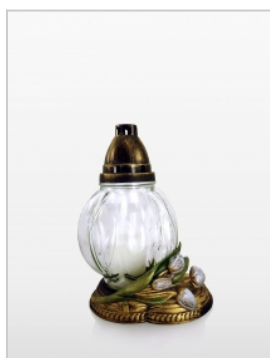

## Znicze szklane z dekoracją

**Znicz L860**  
Średnica kapturka: 72 cm  
Wysokość: 280 cm  
Ilość w opakowaniu: 2 szt  
Kolor: Biały

**Znicz LZ400**  
Średnica kapturka: 85 cm  
Wysokość: 270 cm  
Ilość w opakowaniu: 2 szt  
Kolor: Biały

**Znicz 2L komplet**  
Średnica kapturka: 78 cm  
Wysokość: 350 cm  
Ilość w opakowaniu: 2 szt  
Kolor: Biały

**Znicz Z268**  
Średnica kapturka: 72 cm  
Wysokość: 290 cm  
Ilość w opakowaniu: 4 szt  
Kolor: Biały

**Znicz L660**  
Średnica kapturka: 72 cm  
Wysokość: 240 cm  
Ilość w opakowaniu: 6 szt  
Kolor: Biały

**Znicz Z266**  
Średnica kapturka: 72 cm  
Wysokość: 240 cm  
Ilość w opakowaniu: 5 szt  
Kolor: Biały

**Znicz Z175**  
Średnica kapturka: 72 cm  
Wysokość: 280 cm  
Ilość w opakowaniu: 6 szt  
Kolor: Biały

**Znicz Z207**  
Średnica kapturka: 72 cm  
Wysokość: 250 cm  
Ilość w opakowaniu: 6 szt  
Kolor: Biały