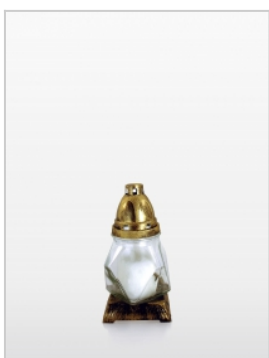

Znicz P59

Średnica kapturka: 59 cm
Wysokość: 160 cm
Ilość w opakowaniu: 12 szt
Kolor: Czerwony Biały Żółty