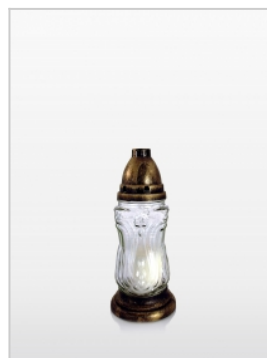

Znicz L320

Średnica kapturka: 59 cm
Wysokość: 200 cm
Ilość w opakowaniu: 12 szt
Kolor: Czerwony Biały Żółty