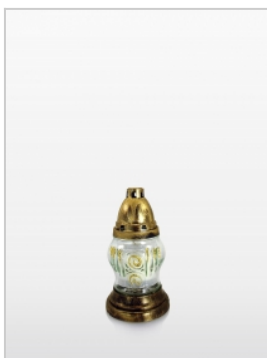

**Znicz L660**

Średnica kapturka: 72 cm  
Wysokość: 240 cm  
Ilość w opakowaniu: 6 szt  
Kolor: Czerwony Biały Żółty

**Znicz Z35**

Średnica kapturka: 72 cm  
Wysokość: 290 cm  
Ilość w opakowaniu: 6 szt  
Kolor: Czerwony Biały Żółty

**Znicz Z253**

Średnica kapturka: 72 cm  
Wysokość: 290 cm  
Ilość w opakowaniu: 6 szt  
Kolor: Czerwony Biały Żółty

**Znicz Z210**

Średnica kapturka: 59 cm  
Wysokość: 160 cm  
Ilość w opakowaniu: 12 szt  
Kolor: Czerwony Biały Żółty