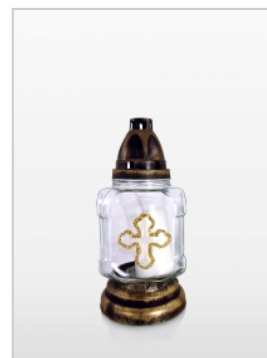

PZ11

Średnica kapturka: 72 cm
Wysokość: 240 cm
Ilość w opakowaniu: 6 szt
Kolor: Czerwony Biały Żółty