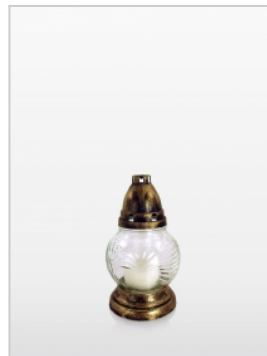

Znicz Z134

Średnica kapturka: 59 cm
Wysokość: 170 cm
Ilość w opakowaniu: 12 szt
Kolor: Czerwony Biały Żółty