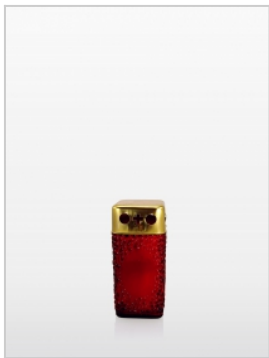

**Znicz Z183**

Średnica kapturka: 72 cm  
Wysokość: 290 cm  
Ilość w opakowaniu: 6 szt  
Kolor: Czerwony Biały Żółty

**Znicz Z209**

Średnica kapturka: 72 cm  
Wysokość: 250 cm  
Ilość w opakowaniu: 6 szt  
Kolor: Czerwony Biały Żółty

**Znicz Z234**

Średnica kapturka: 72 cm  
Wysokość: 250 cm  
Ilość w opakowaniu: 6 szt  
Kolor: Czerwony Biały Żółty

**Znicz W101**

Średnica kapturka: 59 cm  
Wysokość: 130 cm  
Ilość w opakowaniu: 12 szt  
Kolor: Czerwony Biały Żółty