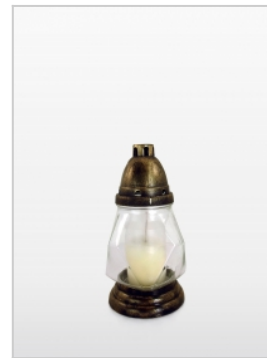

Znicz L695
Średnica kapturka: 72 cm
Wysokość: 230 cm
Ilość w opakowaniu: 6 szt
Kolor: Czerwony Biały Żółty

Znicz W112

Średnica kapturka: 72 cm
Wysokość: 200 cm
Ilość w opakowaniu: 6 szt
Kolor: Czerwony Biały Żółty