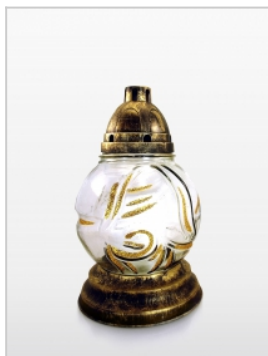

## Znicze szklane na wkład

**Znicz GZW26**  
Średnica kapturka: 72 cm  
Wysokość: 210 cm  
Ilość w opakowaniu: 6 szt  
Kolor: Biały

**Znicz LZ400**  
Średnica kapturka: 95 cm  
Wysokość: 280 cm  
Ilość w opakowaniu: 2 szt  
Kolor: Biały

**Znicz W7**  
Średnica kapturka: 110 cm  
Wysokość: 280 cm  
Ilość w opakowaniu: 2 szt  
Kolor: Biały

**Znicz ZZ64**  
Średnica kapturka: 72 cm  
Wysokość: 290 cm  
Ilość w opakowaniu: 6 szt  
Kolor: Czerwony Biały Żółty