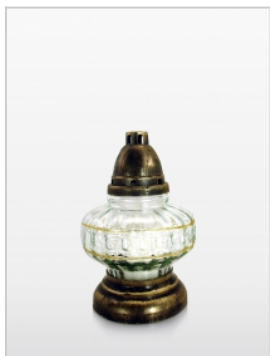

## Znicze szklane na wkład

**Znicz GZW26**  
Średnica kapturka: 72 cm  
Wysokość: 210 cm  
Ilość w opakowaniu: 6 szt  
Kolor: Biały

**Znicz LZ400**  
Średnica kapturka: 95 cm  
Wysokość: 280 cm  
Ilość w opakowaniu: 2 szt  
Kolor: Biały

**Znicz W7**  
Średnica kapturka: 110 cm  
Wysokość: 280 cm  
Ilość w opakowaniu: 2 szt  
Kolor: Biały

**Znicz ZZ64**  
Średnica kapturka: 72 cm  
Wysokość: 290 cm  
Ilość w opakowaniu: 6 szt  
Kolor: Czerwony Biały Żółty