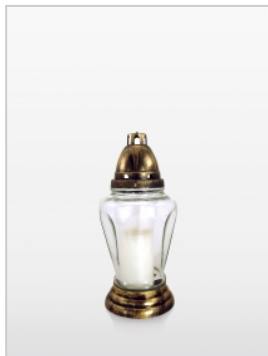

Znicz Z37

Średnica kapturka: 72 cm
Wysokość: 240 cm
Ilość w opakowaniu: 6 szt
Kolor: Czerwony Biały Żółty