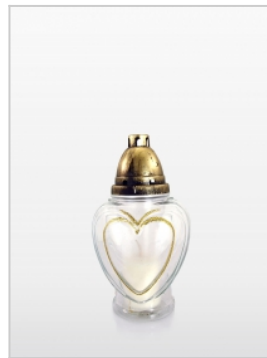

**Znicz L695**  
Średnica kapturka: 72 cm  
Wysokość: 230 cm  
Ilość w opakowaniu: 6 szt  
Kolor: Czerwony Biały Żółty

**Znicz W79**

Średnica kapturka: 72 cm  
Wysokość: 240 cm  
Ilość w opakowaniu: 6 szt  
Kolor: Czerwony Biały Żółty

**Znicz W121**

Średnica kapturka: 72 cm  
Wysokość: 240 cm  
Ilość w opakowaniu: 6 szt  
Kolor: Czerwony Biały

**Znicz Z83**

Średnica kapturka: 72 cm  
Wysokość: 220 cm  
Ilość w opakowaniu: 6 szt  
Kolor: Czerwony Biały