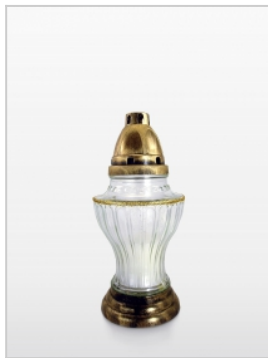

## Znicze szklane na wkład

**Znicz GZW26**  
Średnica kapturka: 72 cm  
Wysokość: 210 cm  
Ilość w opakowaniu: 6 szt  
Kolor: Biały

**Znicz LZ400**  
Średnica kapturka: 95 cm  
Wysokość: 280 cm  
Ilość w opakowaniu: 2 szt  
Kolor: Biały

**Znicz 212**  
Średnica kapturka: 72 cm  
Wysokość: 290 cm  
Ilość w opakowaniu: 6 szt  
Kolor: Czerwony Biały Żółty

**Znicz L1140**  
Średnica kapturka: 72 cm  
Wysokość: 240 cm  
Ilość w opakowaniu: 6 szt  
Kolor: Czerwony Biały Żółty

**Znicz L695**  
Średnica kapturka: 72 cm  
Wysokość: 230 cm  
Ilość w opakowaniu: 6 szt  
Kolor: Czerwony Biały Żółty

**Znicz W79**

Średnica kapturka: 72 cm  
Wysokość: 240 cm  
Ilość w opakowaniu: 6 szt  
Kolor: Czerwony Biały Żółty