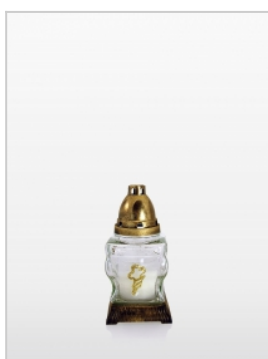

**Znicz Z37**

Średnica kapturka: 72 cm  
Wysokość: 240 cm  
Ilość w opakowaniu: 6 szt  
Kolor: Czerwony Biały Żółty

**Znicz Z134**

Średnica kapturka: 59 cm  
Wysokość: 170 cm  
Ilość w opakowaniu: 12 szt  
Kolor: Czerwony Biały Żółty

**Znicz Z242**

Średnica kapturka: 59 cm  
Wysokość: 160 cm  
Ilość w opakowaniu: 12 szt  
Kolor: Czerwony Biały Żółty

**Znicz W115**

Średnica kapturka: 72 cm  
Wysokość: 200 cm  
Ilość w opakowaniu: 6 szt  
Kolor: Czerwony Biały Żółty