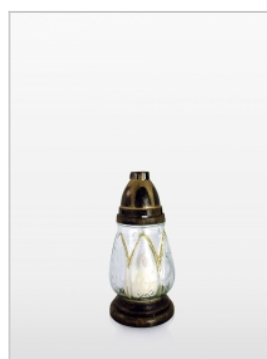

Znicz W192

Średnica kapturka: 59 cm
Wysokość: 180 cm
Ilość w opakowaniu: 12 szt
Kolor: Czerwony Biały Żółty