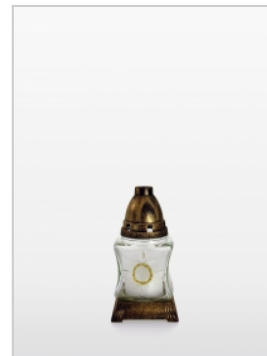

Znicz Z242

Średnica kapturka: 59 cm
Wysokość: 160 cm
Ilość w opakowaniu: 12 szt
Kolor: Czerwony Biały Żółty