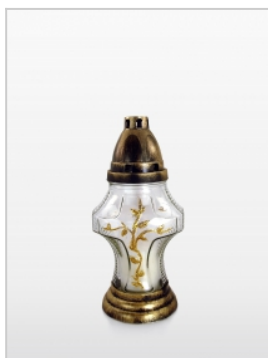

**Znicz L695**  
Średnica kapturka: 72 cm  
Wysokość: 230 cm  
Ilość w opakowaniu: 6 szt  
Kolor: Czerwony Biały Żółty

**Znicz W79**

Średnica kapturka: 72 cm  
Wysokość: 240 cm  
Ilość w opakowaniu: 6 szt  
Kolor: Czerwony Biały Żółty

**Znicz W121**

Średnica kapturka: 72 cm  
Wysokość: 240 cm  
Ilość w opakowaniu: 6 szt  
Kolor: Czerwony Biały

**Znicz Z83**

Średnica kapturka: 72 cm  
Wysokość: 220 cm  
Ilość w opakowaniu: 6 szt  
Kolor: Czerwony Biały

**Znicz W112**

Średnica kapturka: 72 cm  
Wysokość: 200 cm  
Ilość w opakowaniu: 6 szt  
Kolor: Czerwony Biały Żółty

**Znicz W116**

Średnica kapturka: 72 cm  
Wysokość: 220 cm  
Ilość w opakowaniu: 6 szt  
Kolor: Czerwony Biały