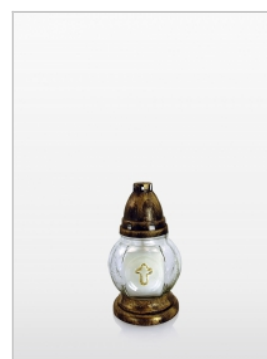

Znicz P50

Średnica kapturka: 59 cm
Wysokość: 160 cm
Ilość w opakowaniu: 12 szt
Kolor: Czerwony Biały Żółty