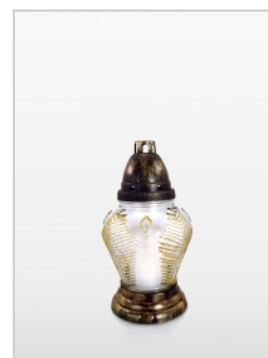

## Znicze szklane na wkład

**Znicz GZW26**  
Średnica kapturka: 72 cm  
Wysokość: 210 cm  
Ilość w opakowaniu: 6 szt  
Kolor: Biały

**Znicz LZ400**  
Średnica kapturka: 95 cm  
Wysokość: 280 cm  
Ilość w opakowaniu: 2 szt  
Kolor: Biały

**Znicz Z pap.**  
Średnica kapturka: 72 cm  
Wysokość: 300 cm  
Ilość w opakowaniu: 2 szt  
Kolor: Biały

**Znicz Z245**  
Średnica kapturka: 72 cm  
Wysokość: 290 cm  
Ilość w opakowaniu: 6 szt  
Kolor: Czerwony Biały Żółty

**Znicz 212**  
Średnica kapturka: 72 cm  
Wysokość: 290 cm  
Ilość w opakowaniu: 6 szt  
Kolor: Czerwony Biały Żółty

**Znicz L1140**  
Średnica kapturka: 72 cm  
Wysokość: 240 cm  
Ilość w opakowaniu: 6 szt  
Kolor: Czerwony Biały Żółty

**Znicz L695**  
Średnica kapturka: 72 cm  
Wysokość: 230 cm  
Ilość w opakowaniu: 6 szt  
Kolor: Czerwony Biały Żółty

**Znicz W79**

Średnica kapturka: 72 cm  
Wysokość: 240 cm  
Ilość w opakowaniu: 6 szt  
Kolor: Czerwony Biały Żółty