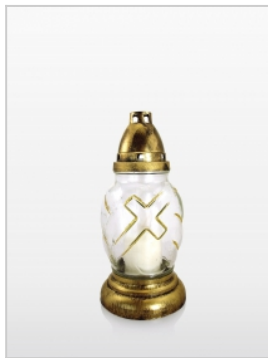

**Znicz Z183**

Średnica kapturka: 72 cm  
Wysokość: 290 cm  
Ilość w opakowaniu: 6 szt  
Kolor: Czerwony Biały Żółty

**Znicz Z209**

Średnica kapturka: 72 cm  
Wysokość: 250 cm  
Ilość w opakowaniu: 6 szt  
Kolor: Czerwony Biały Żółty

**Znicz Z234**

Średnica kapturka: 72 cm  
Wysokość: 250 cm  
Ilość w opakowaniu: 6 szt  
Kolor: Czerwony Biały Żółty

**Znicz W101**

Średnica kapturka: 59 cm  
Wysokość: 130 cm  
Ilość w opakowaniu: 12 szt  
Kolor: Czerwony Biały Żółty