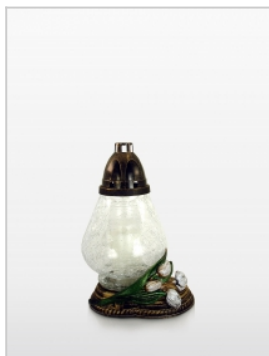

Szkló mrozone

Znicz B44
Średnica kapturka: 110 cm
Wysokość: 410 cm
Ilość w opakowaniu: 2 szt
Kolor: Biały

Znicz B31
Średnica kapturka: 110 cm
Wysokość: 350 cm
Ilość w opakowaniu: 2 szt
Kolor: Biały

Znicz B43
Średnica kapturka: 110 cm
Wysokość: 440 cm
Ilość w opakowaniu: 2 szt
Kolor: Biały

Znicz B33
Średnica kapturka: 110 cm
Wysokość: 430 cm
Ilość w opakowaniu: 2 szt
Kolor: Biały

Znicz B12
Średnica kapturka: 110 cm
Wysokość: 390 cm

Znicz B2a
Średnica kapturka: 72 cm
Wysokość: 250 cm
Ilość w opakowaniu: 5 szt
Kolor: Biały

Znicz B17
Średnica kapturka: 95 cm
Wysokość: 300 cm
Ilość w opakowaniu: 2 szt
Kolor: Biały

Znicz B7
Średnica kapturka: 72 cm
Wysokość: 260 cm
Ilość w opakowaniu: 2 szt
Kolor: Biały

Znicz B3
Średnica kapturka: 110 cm
Wysokość: 300 cm
Ilość w opakowaniu: 2 szt
Kolor: Biały

Znicz B17
Średnica kapturka: 95 cm
Wysokość: 330 cm
Ilość w opakowaniu: 2 szt
Kolor: Biały

Znicz Z249
Średnica kapturka: 72 cm
Wysokość: 280 cm
Ilość w opakowaniu: 6 szt
Kolor: Biały

Znicz Z251
Średnica kapturka: 72 cm
Wysokość: 280 cm
Ilość w opakowaniu: 6 szt
Kolor: Biały